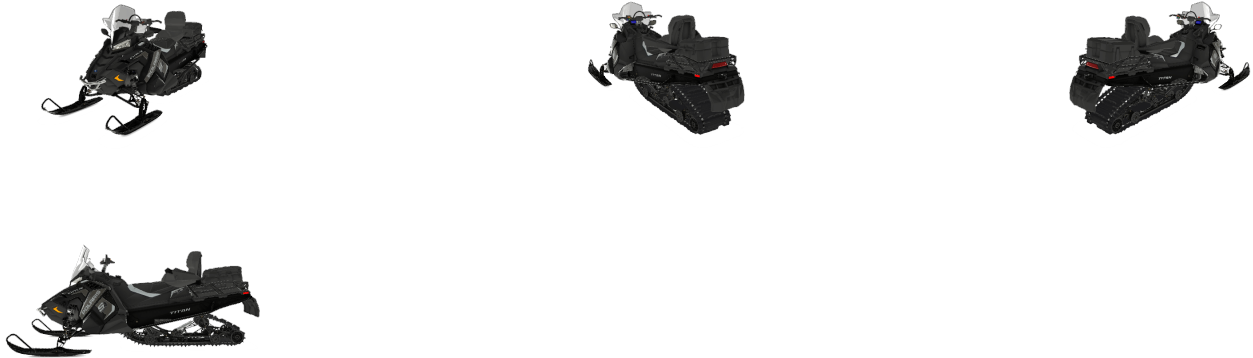

**TITAN ADVENTURE S4 PROSTAR 2025
(DÉMO DISPONIBLE AU PRINTEMPS
2025)**

20 339.00 \$

SKU: 25-00052

Categories: [Motoneiges](#), [Utilitaire](#)

DESCRIPTION

Le prix affiché inclut les frais de préparation, de transport et de manutention pour cette unité. Une surcharge peut s'appliquer en fonction des équipements supplémentaires que vous choisirez, s'ils ne sont pas déjà inclus.

GALLERIE

INFORMATION ADDITIONNELLE

Succursale	Centre de camping Amos
État	Neuf
Marque	Polaris
Modèle	Titan Adventure
Type de moteur	4 temps
Cylindrée (en CC)	1000
Longueur de chenille	155