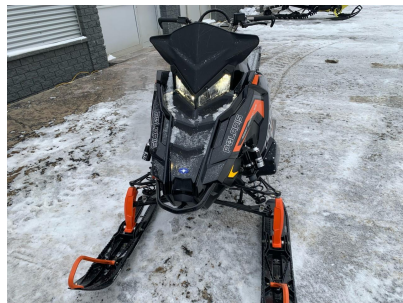

INFORMATION ADDITIONNELLE

État

[Usagé](#)

Succursale

[Centre de Camping La Sarre](#)

Type de moteur

[2 temps](#)

Marque

[Polaris](#)

Cylindrée (en CC)

[800](#)

km

2042

Modèle

[Pro-RMK](#)

Longueur de chenille

[155](#)