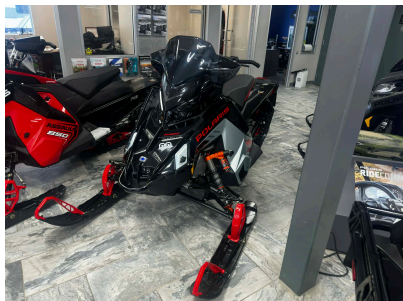

POLARIS INDY VR1 DYNAMIX 137 E.S 2026

INFORMATION ADDITIONNELLE

Succursale	Centre de camping Amos
Disponibilité	En stock
6 de Série	062868
Longueur de chenille	137
État	Neuf
Marque	Polaris
Modèle	Indy
Année	2026
Type de moteur	2 temps
Cylindrée (en CC)	850