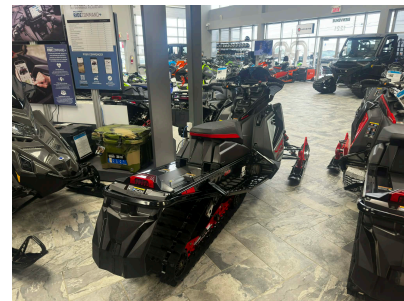

POLARIS INDY VR1 DYNAMIX 137 E.S 2026

INFORMATION ADDITIONNELLE

Succursale	Centre de camping Amos
Disponibilité	En stock
6 de Série	062868
Longueur de chenille	137
État	Neuf
Marque	Polaris
Modèle	Indy
Année	2026
Type de moteur	2 temps
Cylindrée (en CC)	850